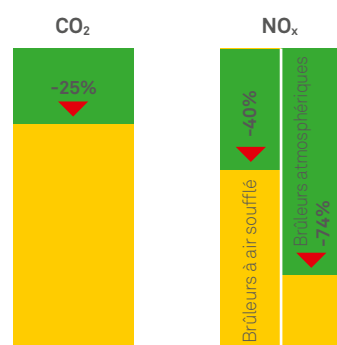

Le produit optimal pour chaque client:

Ménage et cuisine:	Ménages, de 0 à 2,9 kW de puissance
Commerces et chauffage:	Chaleur, de 3 à 50 kW de puissance
Grands consommateurs:	Industrie et biens immobiliers de 50.1 à 300 kW de puissance
Grands consommateurs > 300 kW:	ESB vous propose des contrats individuels.

Soulagement de l'environnement par l'utilisation du gaz naturel à la place du mazout e.l. resp. mazout éco.

Valeurs moyennes pour des installations jusqu'à 70 kW (maison de 1 à 10 logements)

Source: ASIG