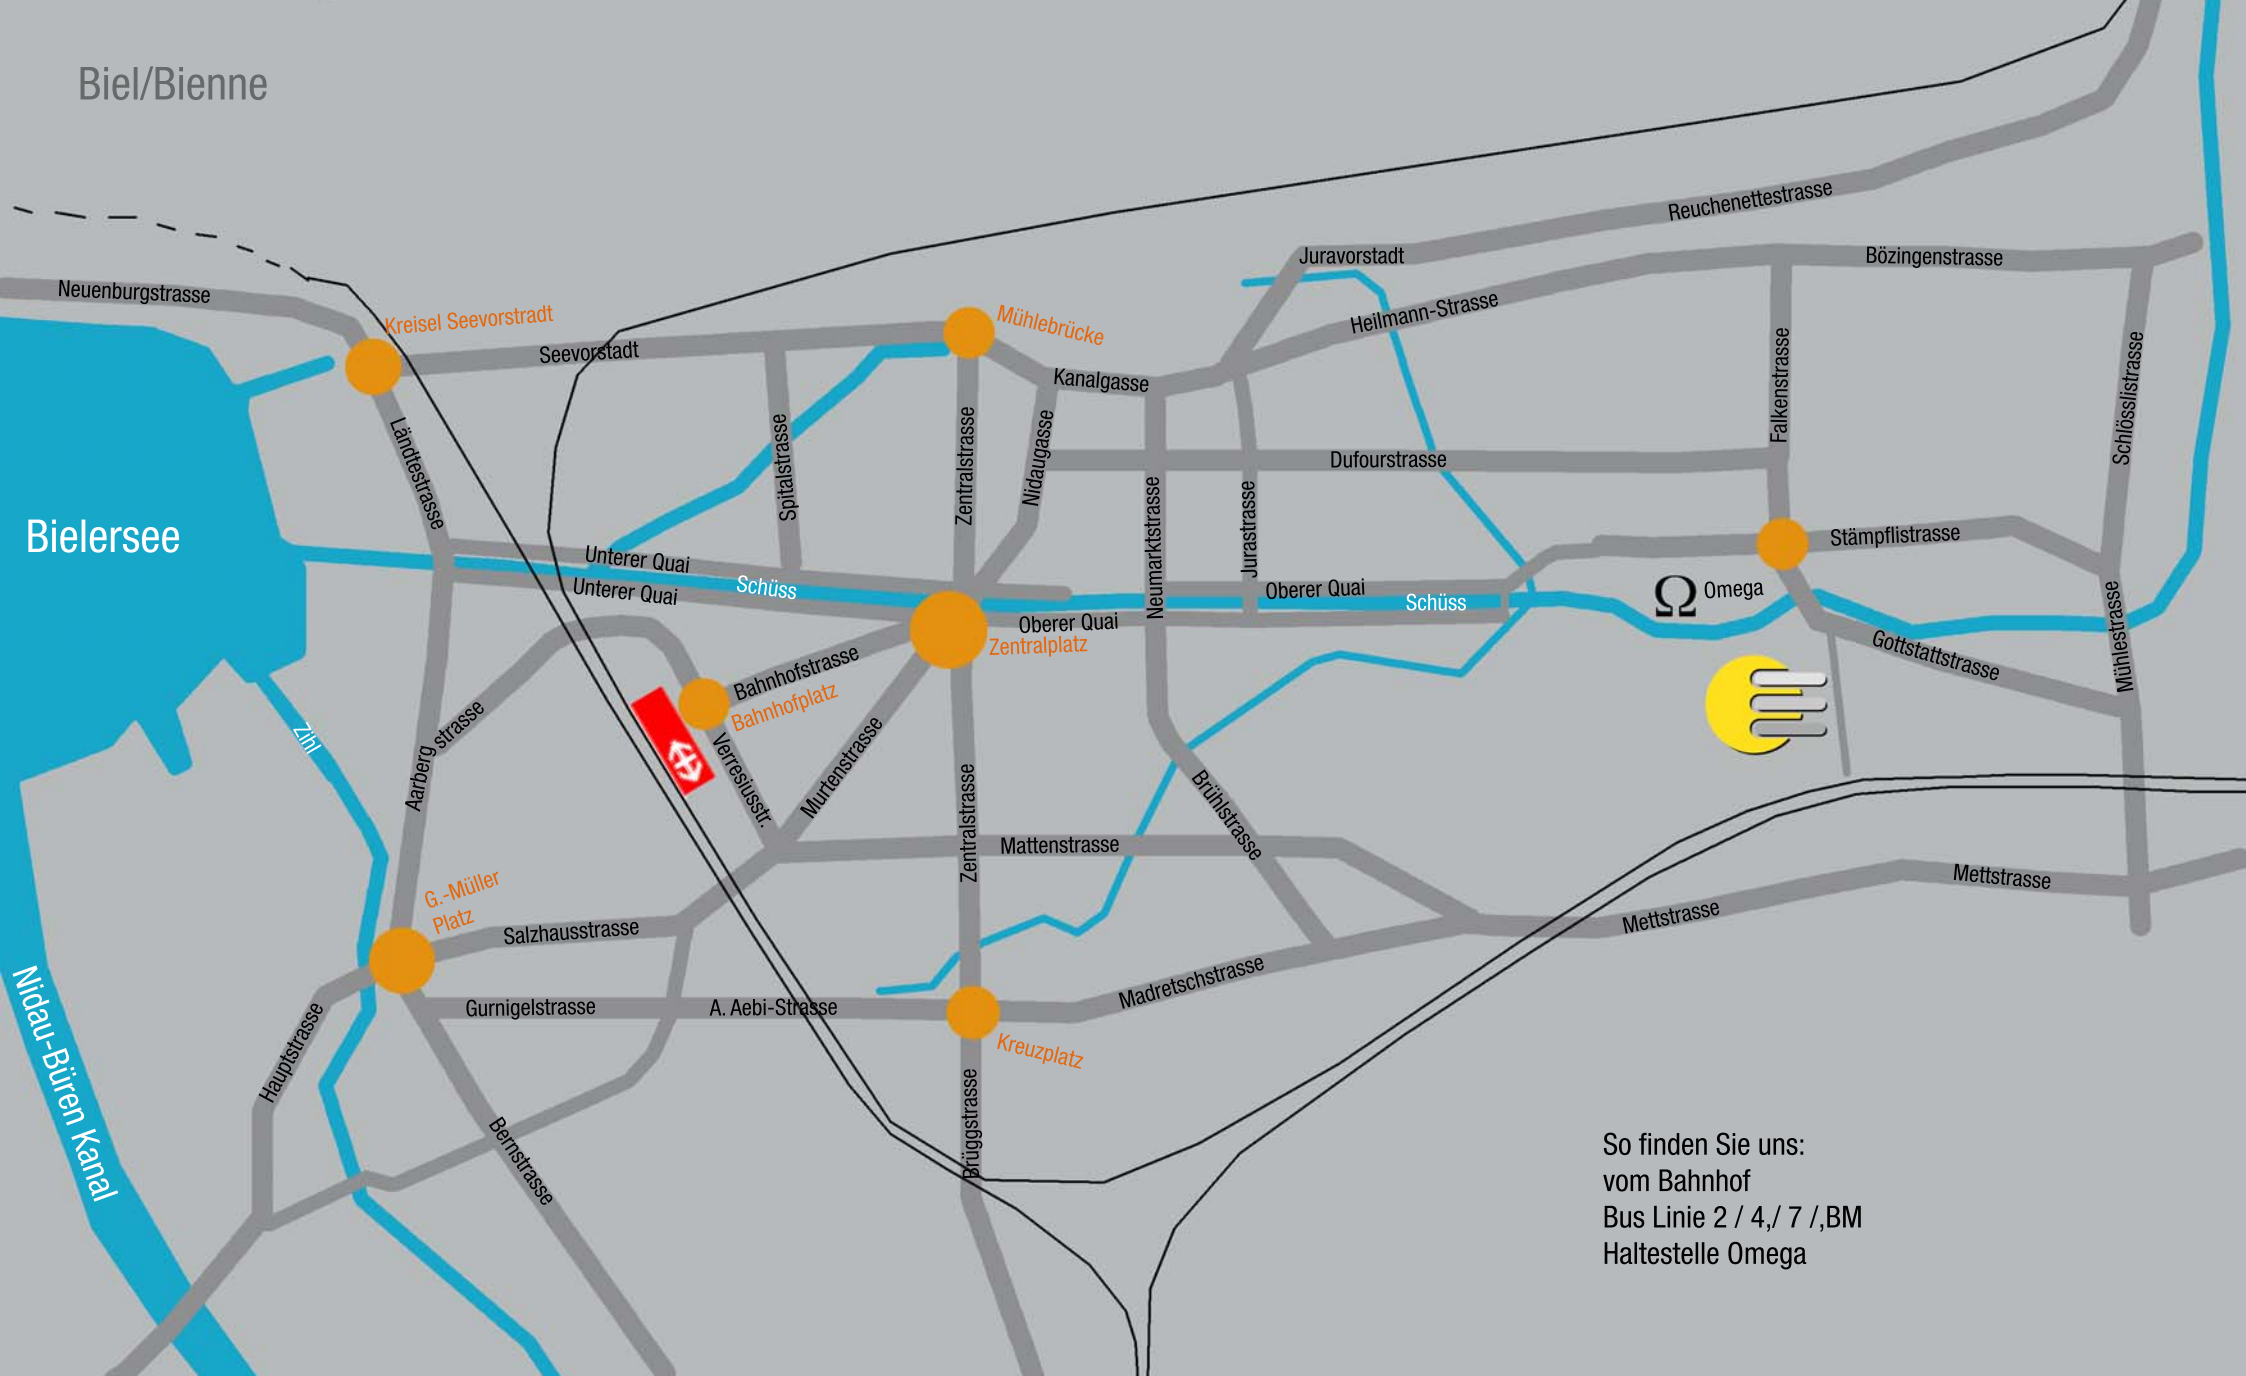

Biel/Bienne

Bielersee

Neuenburgstrasse

Nidau-Büren Kanal

Kreisel Seevorstadt

Ländstrasse

Aarbergstrasse

G.-Müller Platz

Hauptstrasse

Seevorstadt

Unterer Quai

Bahnhofstrasse

Salzhausstrasse

Gurnigelstrasse

Bernstrasse

Spitalstrasse

Bahnhofplatz

Murrenstrasse

A. Aebi-Strasse

Mühlebrücke

Zentralstrasse

Zentralplatz

Bruggstrasse

Kreuzplatz

Mattenstrasse

Madretschstrasse

Juravorstadt

Heilmann-Strasse

Dufourstrasse

Oberer Quai

Brühlstrasse

Madretschstrasse